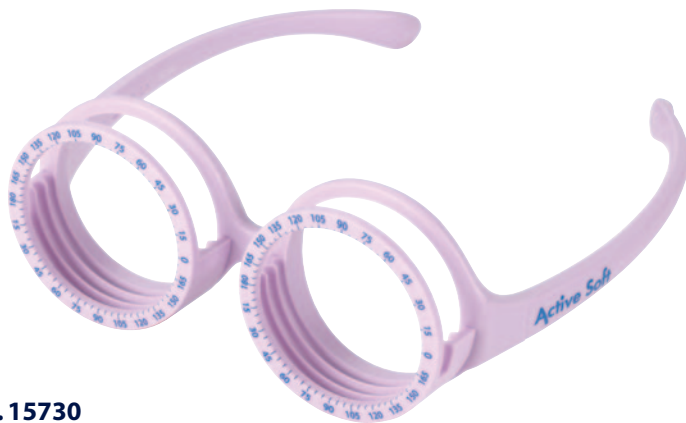

7.5 MONTATURE DI PROVA PER BAMBINO

0-3 anni - Per esami optometrici - Sistema Tabo

□ 34) 15 — 110

- PD: 50 mm
- Peso: 16 g

Cordoncino in morbido silicone
Regolabile

Supporto porta lenti a 3 posizioni per lenti di prova standard Ø 38 mm, le stesse lenti della tua cassetta di prova

Aste avvolgenti

Montatura senza parti in metallo
priva di lattice

Ref. 15730
Pink

- **CONFORTEVOLE E LEGGERA**
Il design dell'occhiale e il materiale con cui è realizzato sono studiati per offrire il miglior comfort visivo durante l'esame della vista.
Le aste avvolgenti e il tubicino in silicone assicurano maggior aderenza al viso.
- **CARATTERISTICHE TECNICHE**
Il ponte in posizione centrale e in sottosquadra aiuta a mantenere il corretto allineamento dei centri ottici.
Determinazione dell'asse di astigmatismo secondo il sistema TABO.